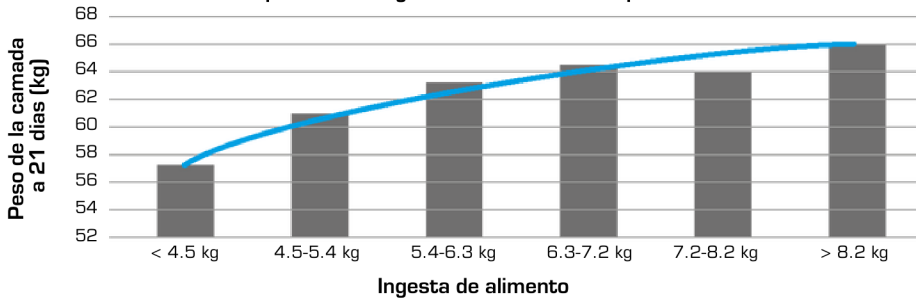

Nuestras certificaciones oficiales incluyen:

Impacto de la ingesta de alimento en el peso de la camada

Source: Adapté de Hylife

Peso de la camada a 21 días de acuerdo con la ingesta de alimento (Hylife R&D Sow Farm)